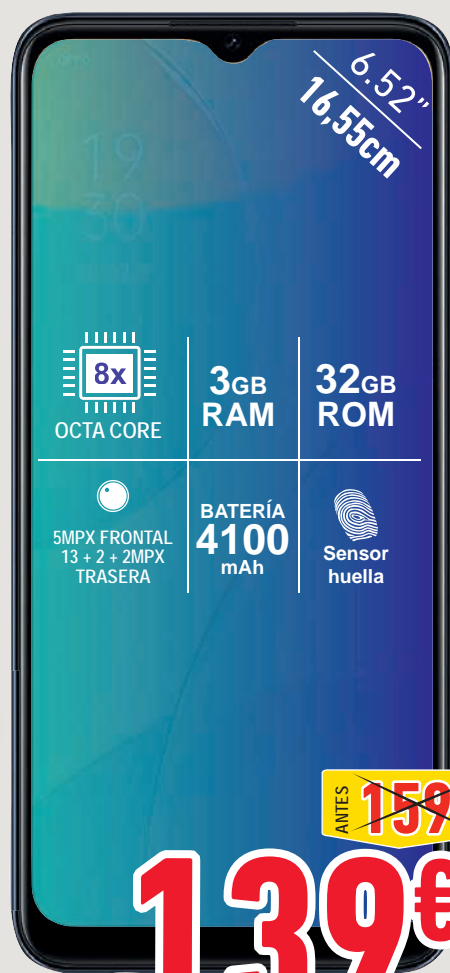

64GB

4'49€

REF.: SDU64GBPER50-EF

\*Unidades limitadas

Apple  
SMARTPHONE IPHONE 8

Garantía Premium 1 año  
REACONDICIONADO  
GRADO A+

389€

REF.: MGS0000000247

OPPO  
SMARTPHONE A15

ANTES 159€

139€

REF.: MGS0000000285

ALCATEL  
SMARTPHONE 1

ANTES 59'90€

49'90€

REF.: 5033D-2HALWEA